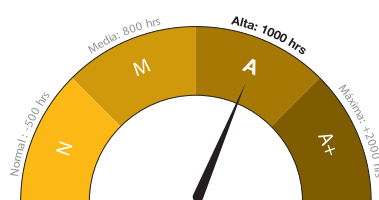

Características del producto

Resistencia a la corrosión
1000 horas en cámara salina