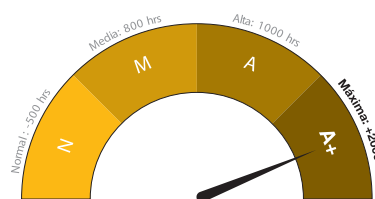

### Características del producto

**Resistencia a la corrosión**  
1000 horas en cámara salina

**Nivel de seguridad**  
nivel alto

**A+**  
**Resistencia a la corrosión**  
+2000 horas en cámara salina

\*Opción Cercas Pro® más recubrimiento Bezinal®